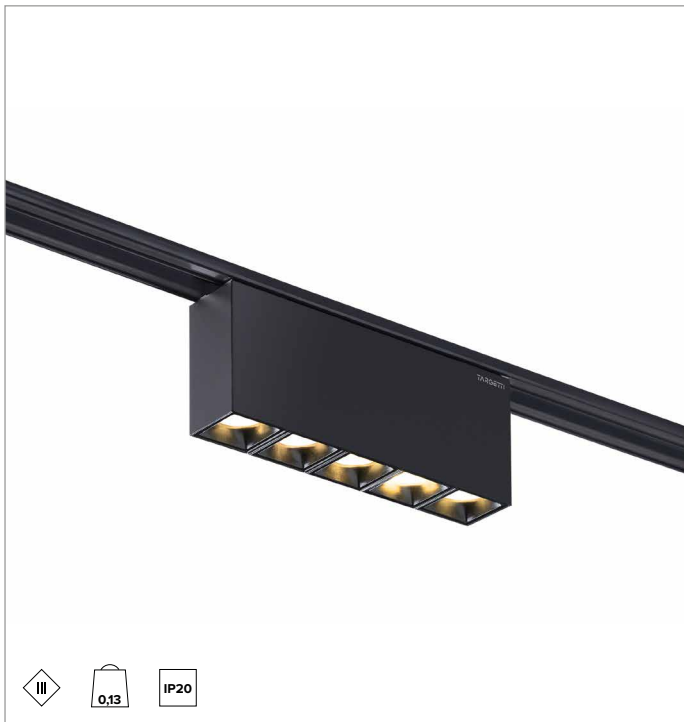

2T0089DD | OZ Module d'éclairage - Multiple

Modules lumineux multiples à LED magnétiques, alimentés en très basse tension, fixes

		3500K	H(m)	D(m)	Emax(lx)
		Ra90		41°	
		Fixture Power	8W	1	0.75 876
		Source Flux	674lm	2	1.50 219
		Fixture Flux	487lm	3	2.26 97
		Efficacy	59lm/W	4	3.01 55
TS1840	Imax=1300cd/klm	Imax	876cd	5	3.76 35

SOURCE

Émetteur LED haute efficacité Ra90.

La classe d'efficacité énergétique du produit : F

Puissance nominale : 7,3W

Flux nominal : 674lm

Indice de rendu des couleurs : 90

Rf : 91,4

Rg : 103,9

CCT nominale : 3500K

SDCM : 2

Durée utile (L80/B10) : >50000h tq +25°C

CARACTÉRISTIQUES DE L'ÉCLAIRAGE

Groupe optique medium wide flood avec lentille en acrylique et carter en polycarbonate noir. L'appareil peut être installé dans les lieux de travail UGR<19 (EN 12464-1).

Corps en aluminium moulé sous pression noir. Appareil multiple fixe, 125x25mm.

Couleur et finition : Noir profond

Dimensions : 25x125mm

Poids : 0,13Kg

Version : 5X DIGITAL DIMMING

Degré de protection : IP20